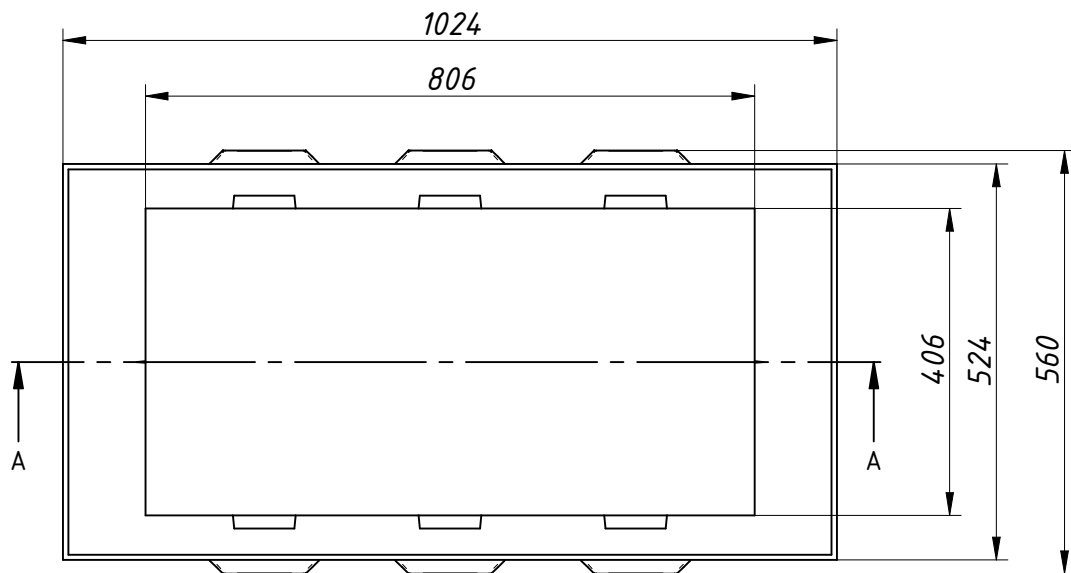

METSZET A-A

1024x524x620 kábelakna