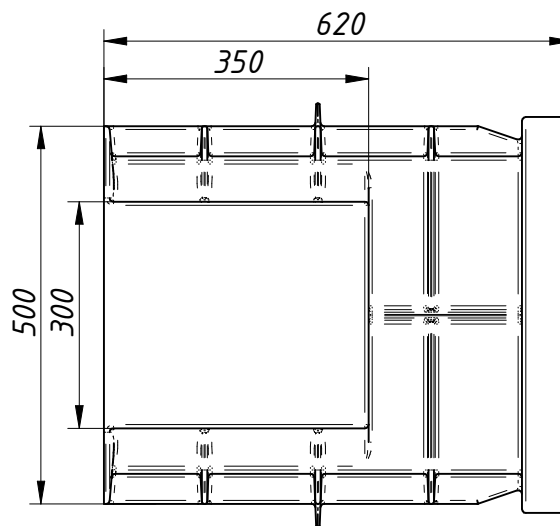

METSZET A-A

1024x524x620 kábelakna